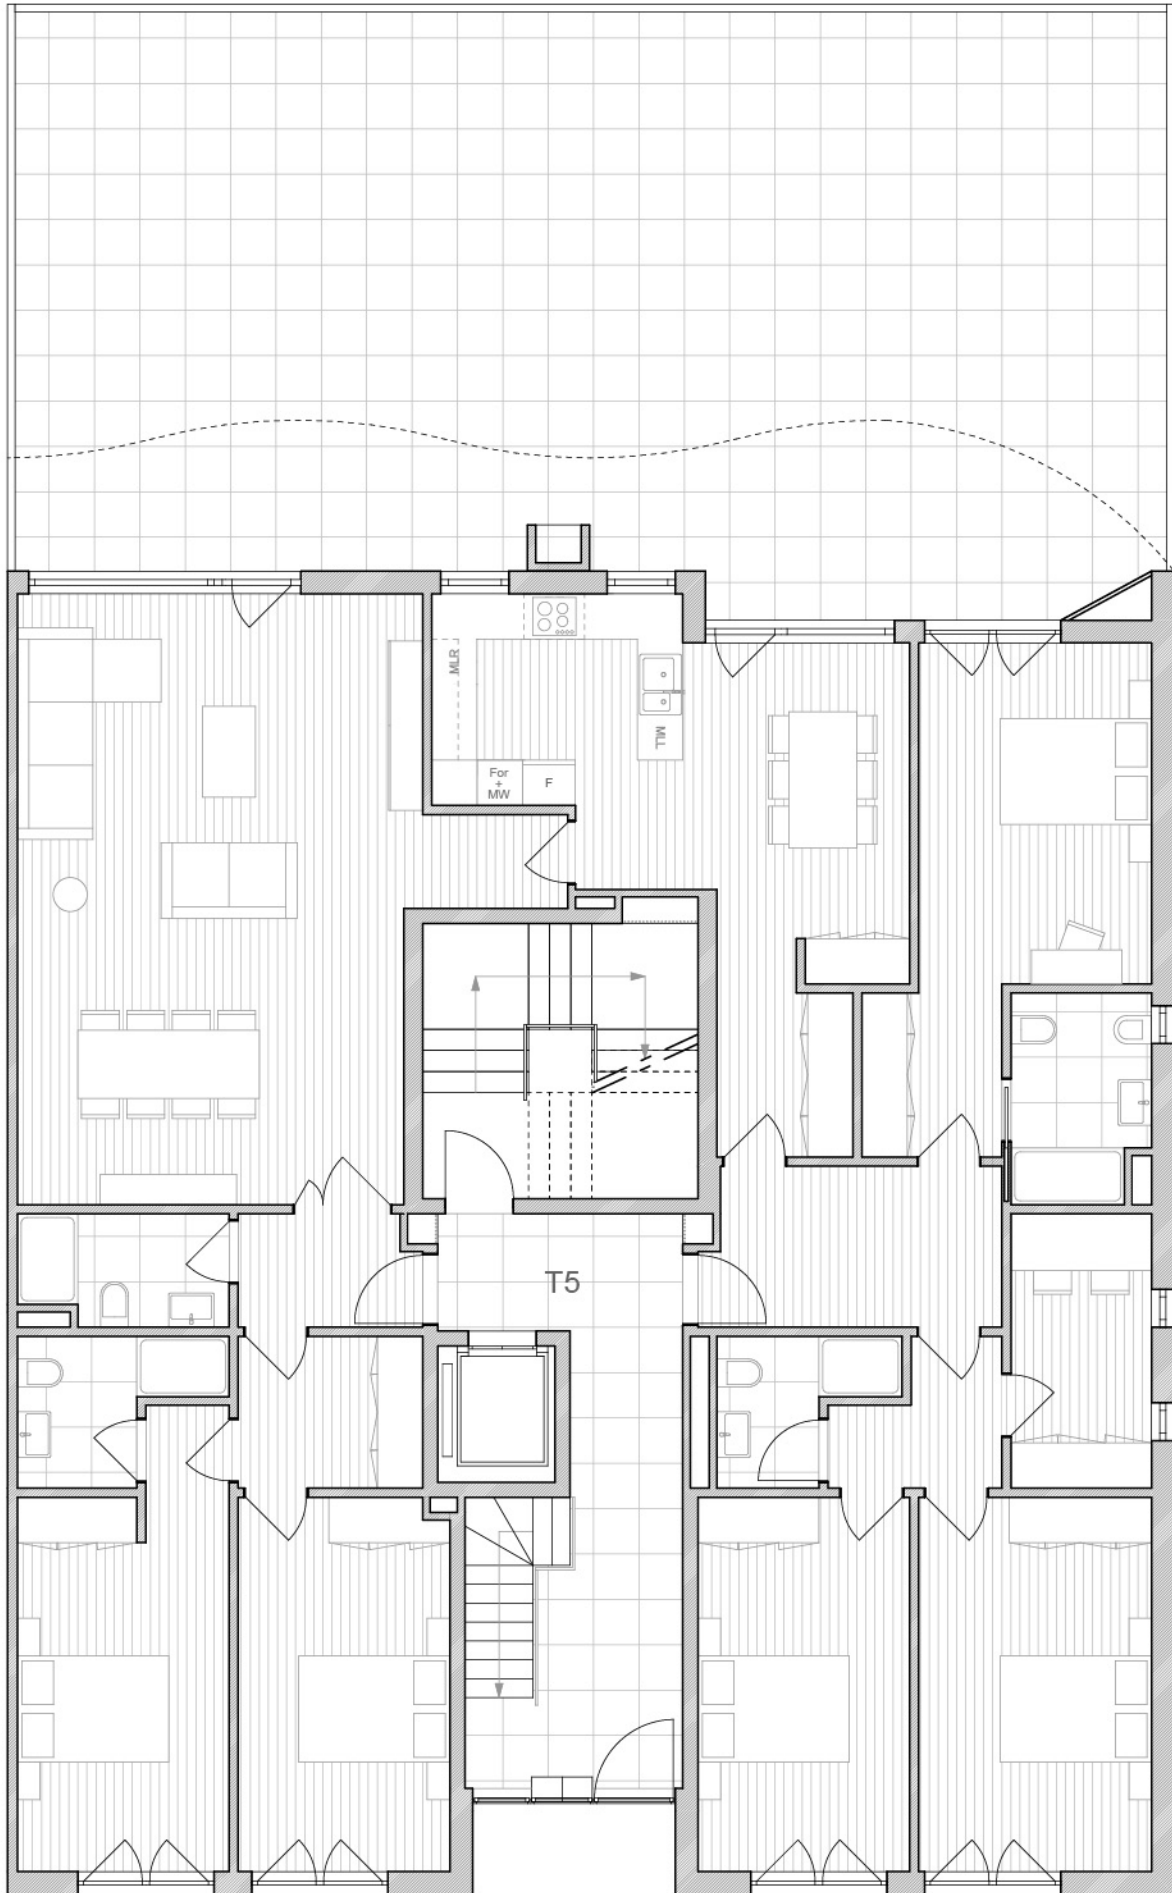

ONDA DE PRATA | SEA & FAMILY LIVING

A SUA CASA DE SONHO NA COSTA NOVA, EM AVEIRO.

PISO 0

Apartamento T5